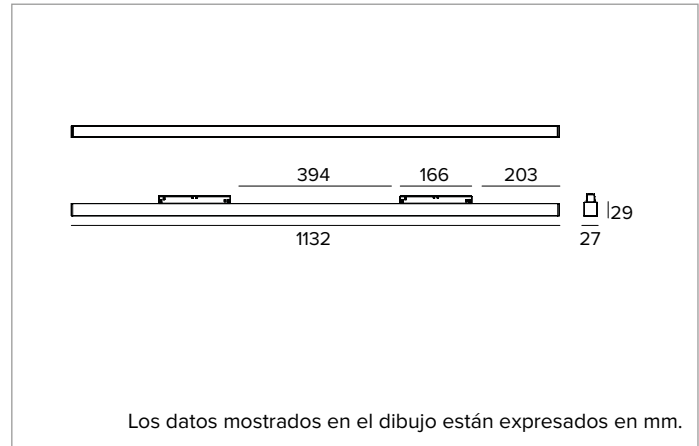

1T6628EL | FORTYEIGHT Logico 30

Luminaria lineal de LED para instalación en carril, alimentada con bajísima tensión

	4000K	H(m)	D(m)	Emax(lx)
	Ra90		104°	
	Fixture Power	26W	1	2.55
	Source Flux	3200lm	2	5.09
	Fixture Flux	1992lm	3	7.64
	Efficacy	77lm/W	4	10.19
TS1075	I _{max} =237cd/klm	I _{max}	757cd	5
			12.74	30

Rg: 98,7

CCT nominal: 4000K

SDCM: 2

Duración útil (L80/B10): >50000h tq +25°C

CARACTERÍSTICAS LUMINOTÉCNICAS

Luz difusa: reflector MCPET blanco de alta reflectancia y pantalla de cierre de policarbonato opalino.

Emisión: OPAL

Eficiencia óptica: 62%

Flujo luminaria: 1992lm

Rendimiento luminoso: 77lm/W

Seguridad fotobiológica: Conforme al grupo de riesgo RG1 (Riesgo Bajo)

CARACTERÍSTICAS MECÁNICAS

Cuerpo de aluminio extruido pintado, disponible con dos longitudes diferentes.

Color y acabado: Blanco yeso

Dimensiones: L=1132mm

Peso: 0,78Kg

Versión: ON-OFF

Grado de protección: IP20

CARACTERÍSTICAS ELÉCTRICAS

Alimentación electrónica ON-OFF para carril.

Potencia luminaria: 26W